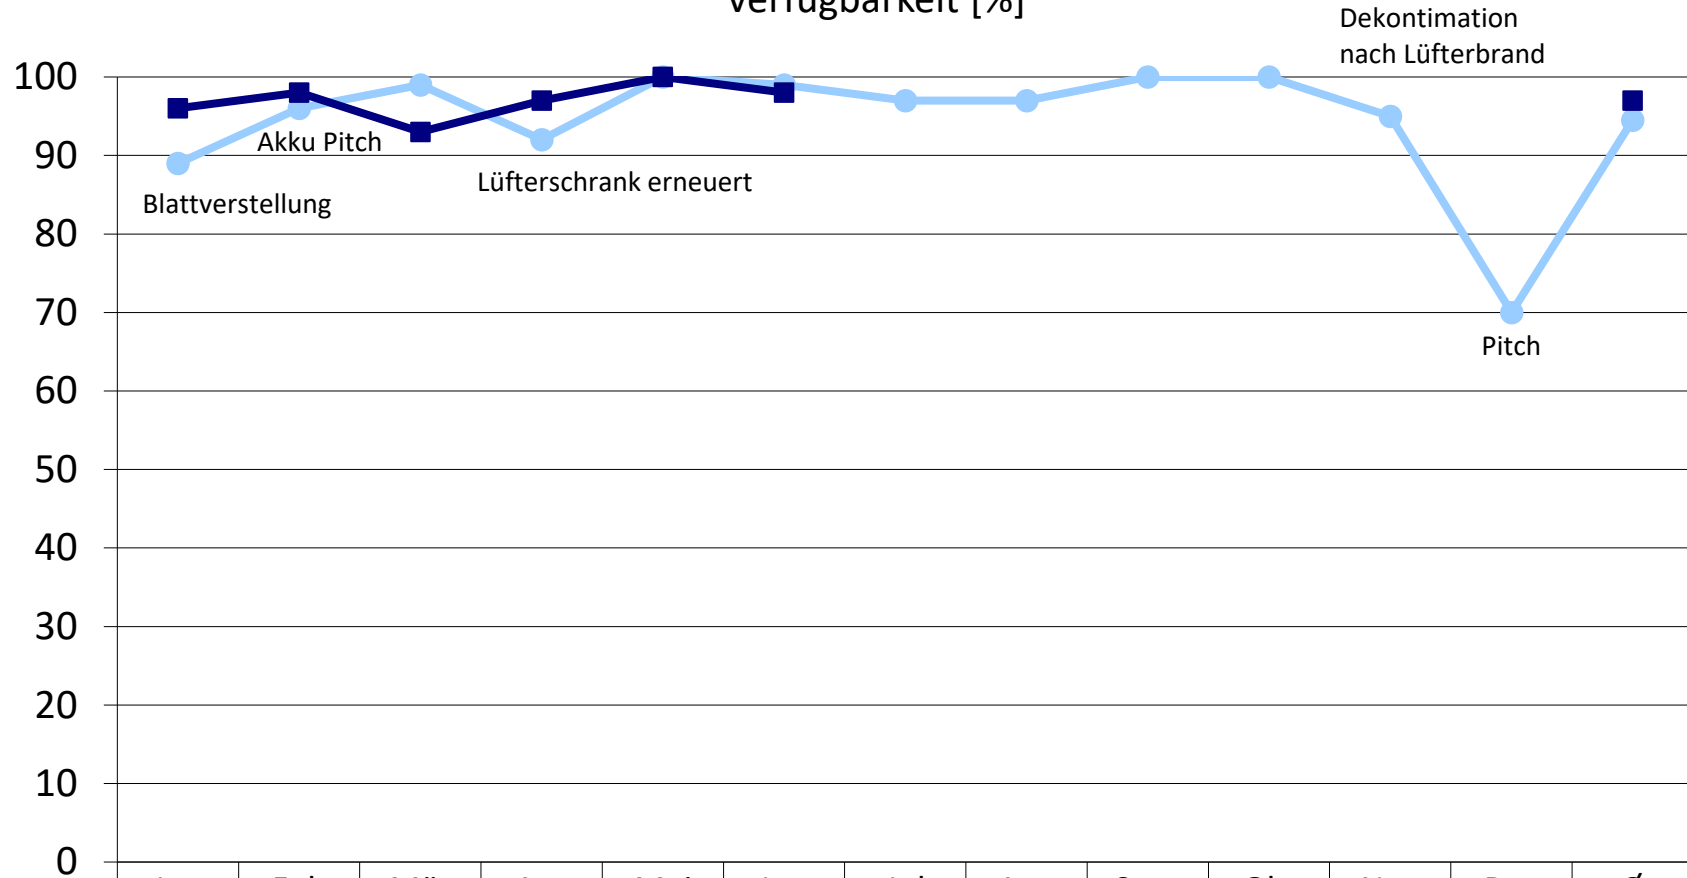

Windpark Fröhnd

Verfügbarkeit [%]

	Jan	Feb	Mär	Apr	Mai	Jun	Jul	Aug	Sept	Okt	Nov	Dez	Ø
● 2023	89	96	99	92	100	99	97	97	100	100	95	70	95
■ 2024	96	98	93	97	100	98							97